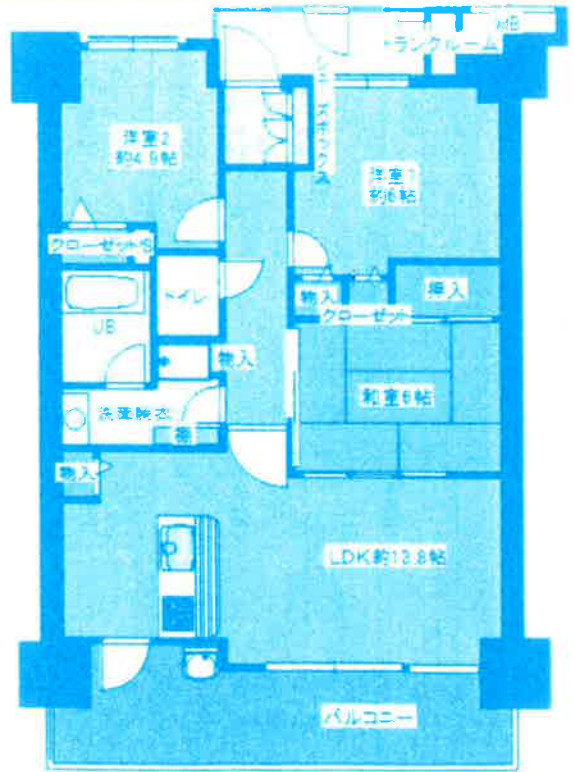

レックスガーデン鳳

中古マンション

鳳駅 徒歩 9分！！

ワイドなバルコニーで
洗濯物も一気に干せます！

TVモニターホンや宅配ボックスで
安心で便利な暮らし！！

リビングに床暖房が！

【物件概要】●所在地/堺市西区鳳東町6丁●交通/JR
阪和線鳳駅徒歩9分●専有面積/68.18㎡(壁芯)●パ
ルコニー/11.38㎡●構造/鉄筋コンクリート造11階建
●間取/3LDK●管理形態/巡回管理●管理組合/有
●用途地域/準工業地域●建築年月/平成12年2月
●管理費/6,610円●修繕積立金/5,800円

価格 **1480**万円 非課税

万一売却済みの場合はご容赦下さい。 取引態様/仲介

高石千代田に(阪南線・旧26号線沿い)

○ ローソンの隣り ○

トランクルーム

今春、オープン！！

4タイプ・全14ルーム

¥3800～ (1.4m×0.8m)～