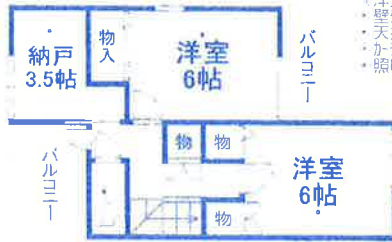

浜寺昭和町1丁

価格 **2450**万円 税込み 工事付

諏訪森駅より 徒歩9分!

(約700m)

浜寺昭和小学校 徒歩6分!

(約470m)

改装済

平成24年1月

- (納戸)
- ・壁追加
- ・天井追加
- ・カーペット
- ・照明設置

- (洋室)
- ・壁追加
- ・天井追加
- ・カーペット
- ・照明設置

- (和室)
- ・畳新調
- ・襖張り替え
- ・障子張り替え
- ・壁追加
- ・天井追加
- ・照明設置

- (トイレ)
- ・壁追加
- ・天井追加